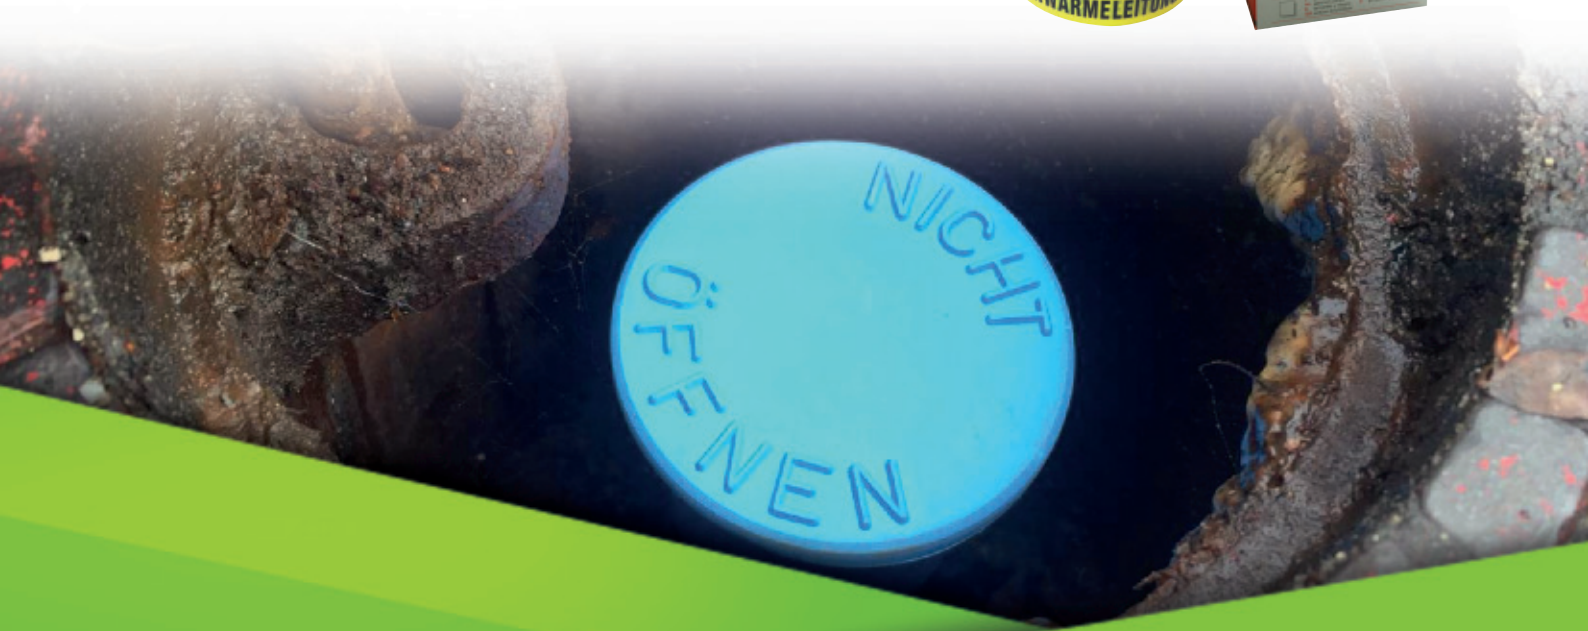

Zubehör für Pipelines

Markierungen
4 pipes

Trassenwarn- und Ortungsbänder

Produktbeschreibung

4 pipes Trassenwarn- und Ortungsbänder dienen der Sicherheit und Kennzeichnung von erdverlegten Rohrleitungen im Aufgrabungsfall. Die Bänder werden in der Regel über der Sandbettung der Rohrleitung verlegt. Alle Bänder werden aus hochwertigem, verrottungssicheren Polyethylen hergestellt.

Ortungsbänder

sind mit einem doppelten Draht aus Edelstahl ausgerüstet. Aktive und passive Ortung sind mit dem Band möglich. Eine gewellte Lage der Drähte ermöglicht eine Dehnbarkeit ohne Abriss. Die Drähte sollten sicher mit Quetschverbindern verbunden werden und zur aktiven Ortung nach oben geführt werden, um diese z.B. unter einer Schieberkappe oder in einem Messstellenpfosten zu erreichen und zu beschicken.

Sonderdrucke mit individuellem Aufdruck gern auf Anfrage.

Absperrband

4 pipes Absperrbänder (rot/weiß) werden für Absperrungen aller Art verwendet. Eine besonders reißfeste Kunststoffqualität zeichnet das Produkt aus. 4 pipes Absperrbänder werden im praktischen Abrollkarton geliefert. Eine Breite von 80mm ist Standard.

*Achtung Lieferzeit

Ortungsband - Lagerstandard

Breite 40 mm, PE-Folie 0,15 mm, bedruckt mit eingeletem Edelstahl draht, Rolle á 250 m

Beschriftung	Art.-Nr.
"Achtung Gasleitung" gelb	20100
"Achtung Wasserleitung" blau	20101
"Achtung Abwasserdruckleitung" grün*	20102
"Achtung Abwasserleitung" grün	20103
"Achtung Kabel" gelb*	20104